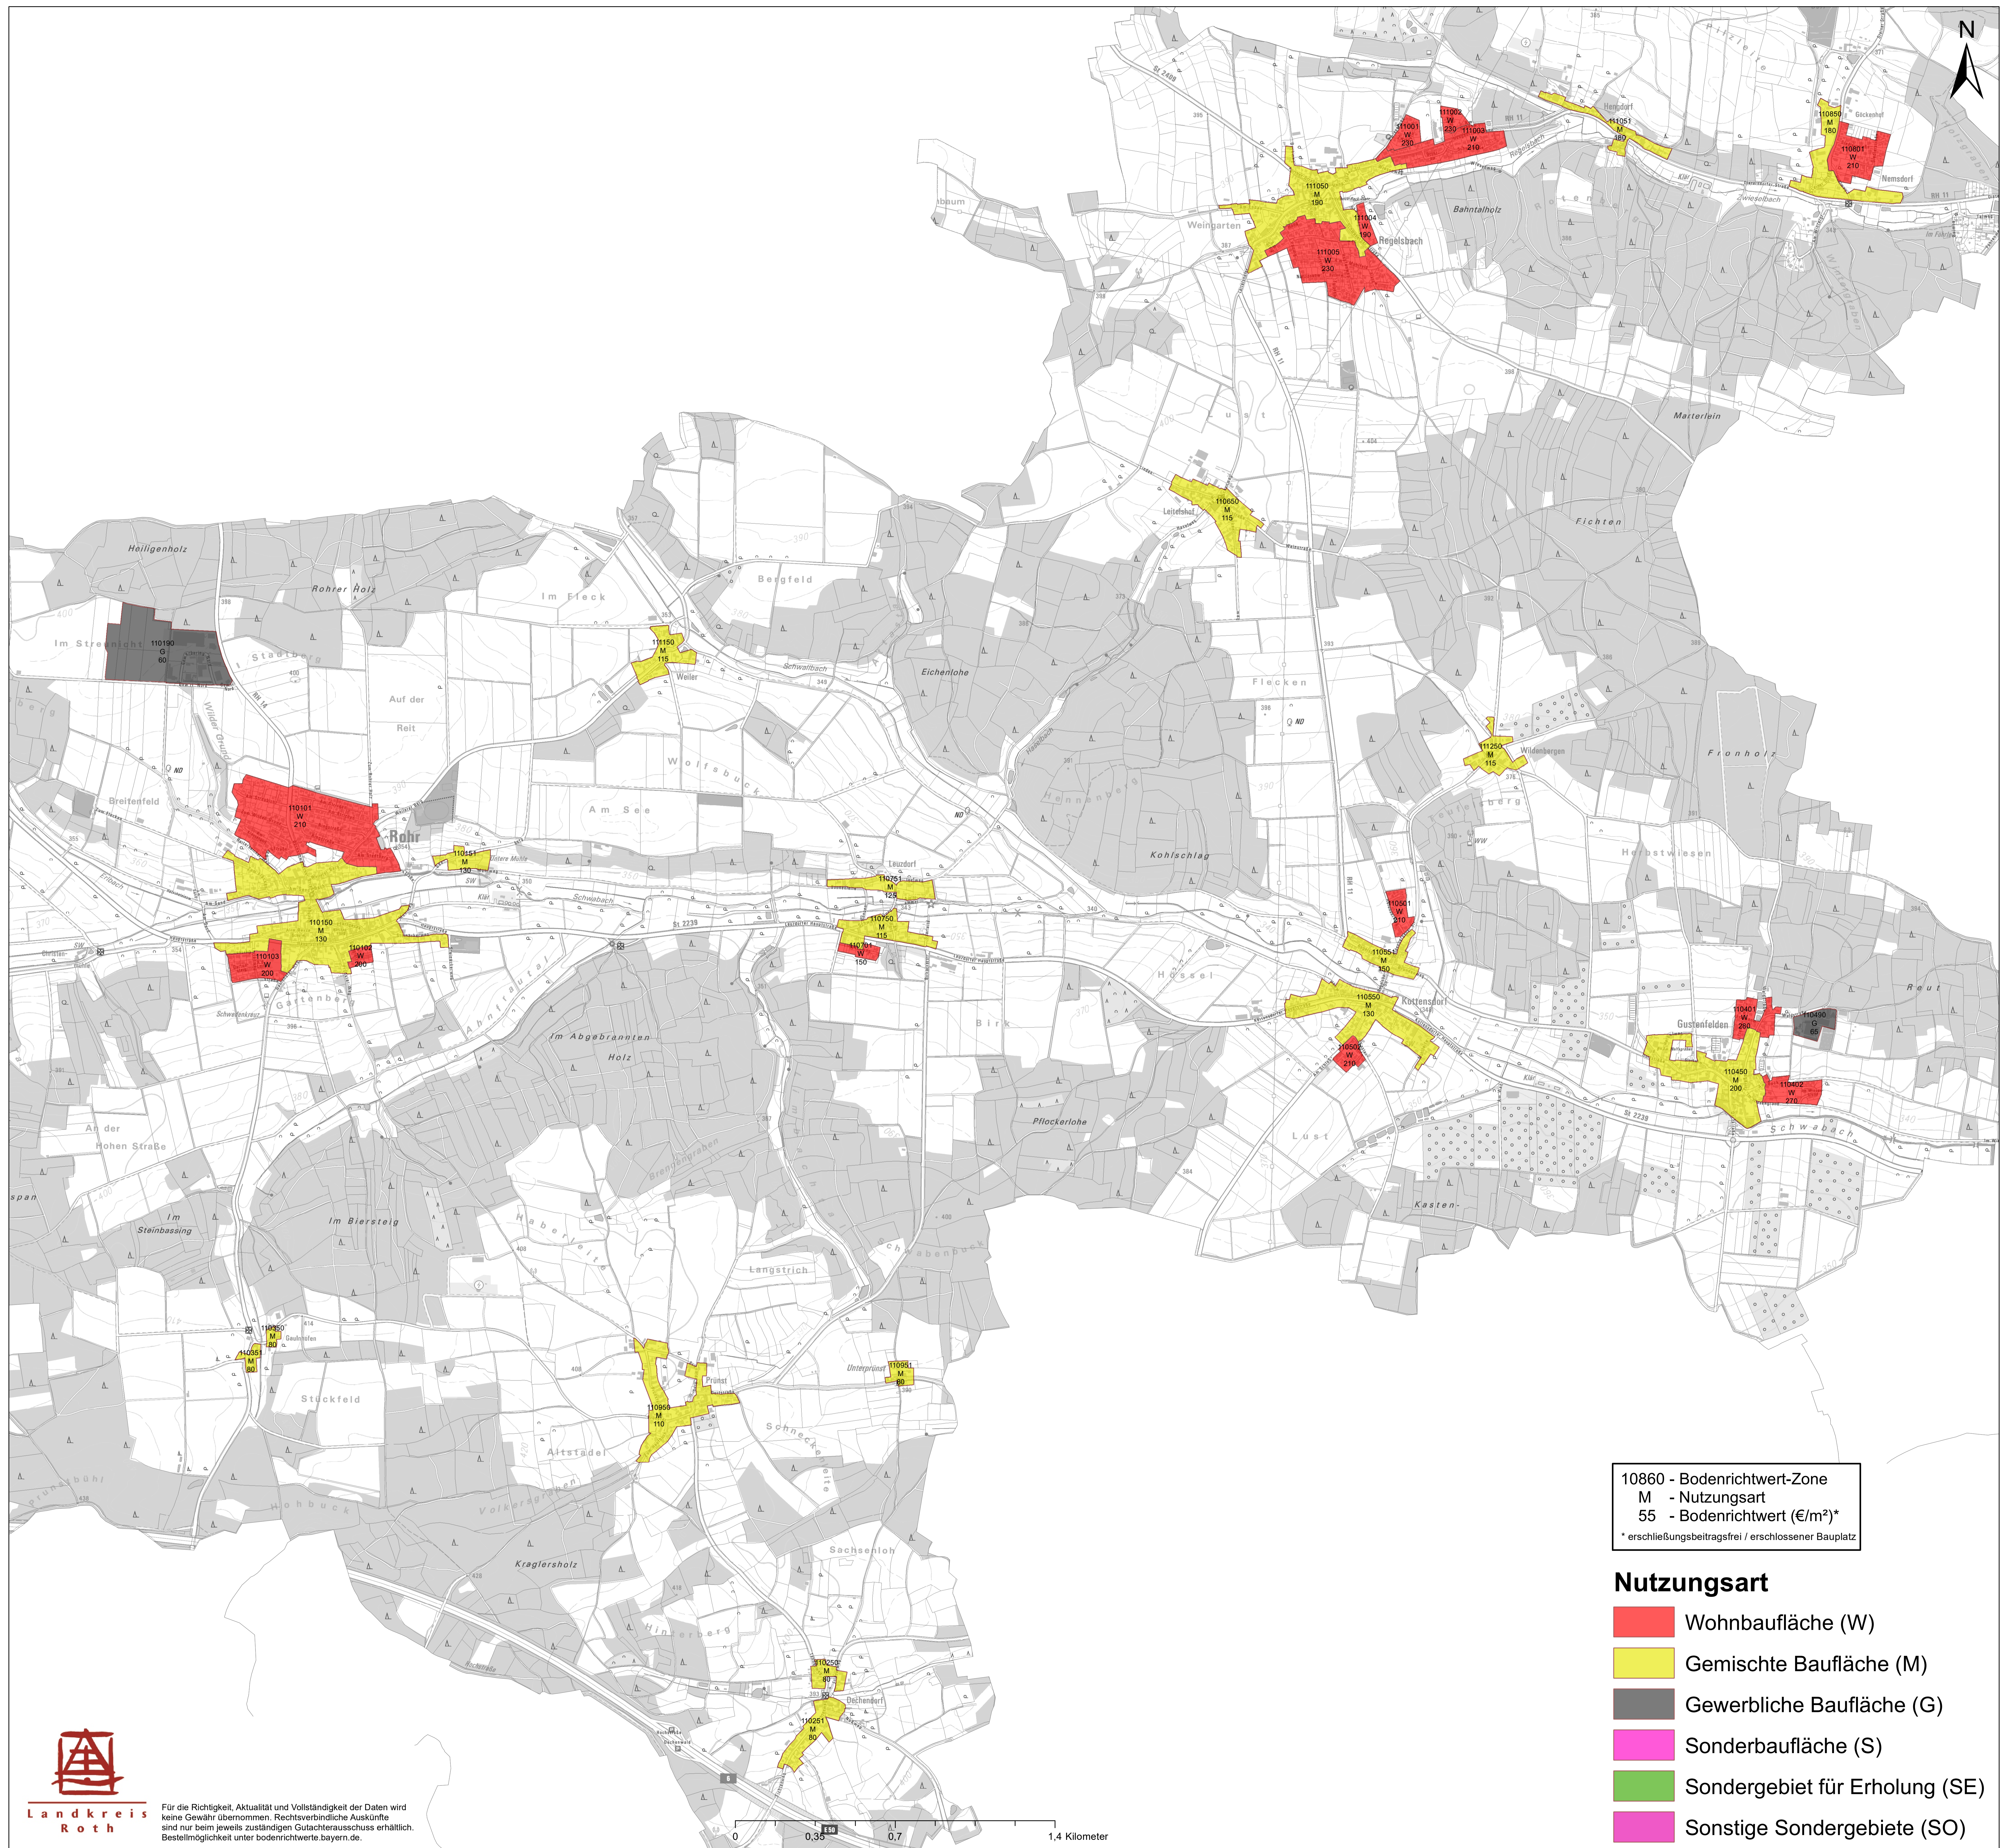

Bodenrichtwerte - Gemeinde Rohr (Stichtag 31. Dezember 2018)

Landkreis Roth